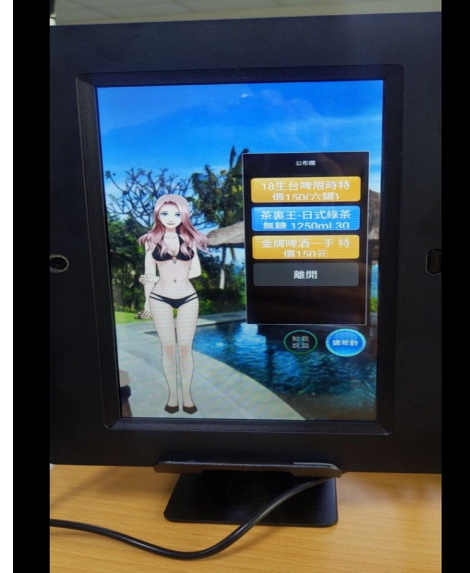

# 最聰明的廣告機

精準大數據收集

精確地獲得您想要的廣告成果數據

並能收集最新反饋的情報

## AI 超級推銷員

積極主動的推銷商品 增加擺放廣告店家的營業額 共創雙贏

減少店家的人力成本 提升店家服務品質

## AI 廣告點餐機

以往的廣告餐牌 只是靜靜地擺放在桌上 而廣告機只能不停地輪播廣告 廣告主永遠無法得知 投入的廣告經費 有多大的效益？

# AI 人工智慧對話

1. 當您走路經過或在等餐的無聊空檔時 海報 桌牌或人形立牌會主動根據性別 年齡跟您打招呼 引起注意 並主動推銷廣告內容
2. 能與您聊天 做產品的詳細介紹 或在點餐前 做餐點的推薦 讓您在點餐時有個參考
3. 當您不再與它對話時 它會繼續撥放其他廣告片的音訊 ( 或影片 ) 增加額外的商業收入
4. 大數據的收集 每天有看過它 或有與他對話的人 都會擷取照片傳送到雲端中心 作為給廣告主 廣告效益的回報 廣告主有了這些數據 能做更精準的行銷策略調整