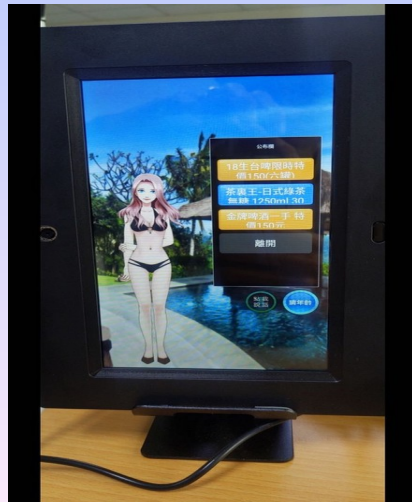

## AI 廣告點餐機

以往的廣告餐牌 只是靜靜地擺放在桌上 而廣告機只能不停地輪播廣告 廣告主永遠無法得知 投入的廣告經費 有多大的效益？

## 我們的產品與服務

我們的廣告機不再只是個擺設花瓶!!!

而是會主動與客人對話聊天 並積極地推銷廣告主的商品 增加店家與廣告主的商品銷售量 廣告不再只是廣告 也是個超級推銷員。

# AI 人工智慧對話

1. 當您走路經過或在等餐的無聊空檔時 海報 桌牌或人形立牌會主動根據性別 年齡跟您打招呼 引起注意 並主動推銷廣告內容
2. 能與您聊天 做產品的詳細介紹 或在點餐前 做餐點的推薦 讓您在點餐時有個參考
3. 當您不再與它對話時 它會繼續撥放其他廣告片的音訊 ( 或影片 ) 增加額外的商業收入
4. 大數據的收集 每天有看過它 或有與他對話的人 都會擷取照片傳送到雲端中心 作為給廣告主 廣告效益的回報 廣告主有了這些數據 能做更精準的行銷策略調整