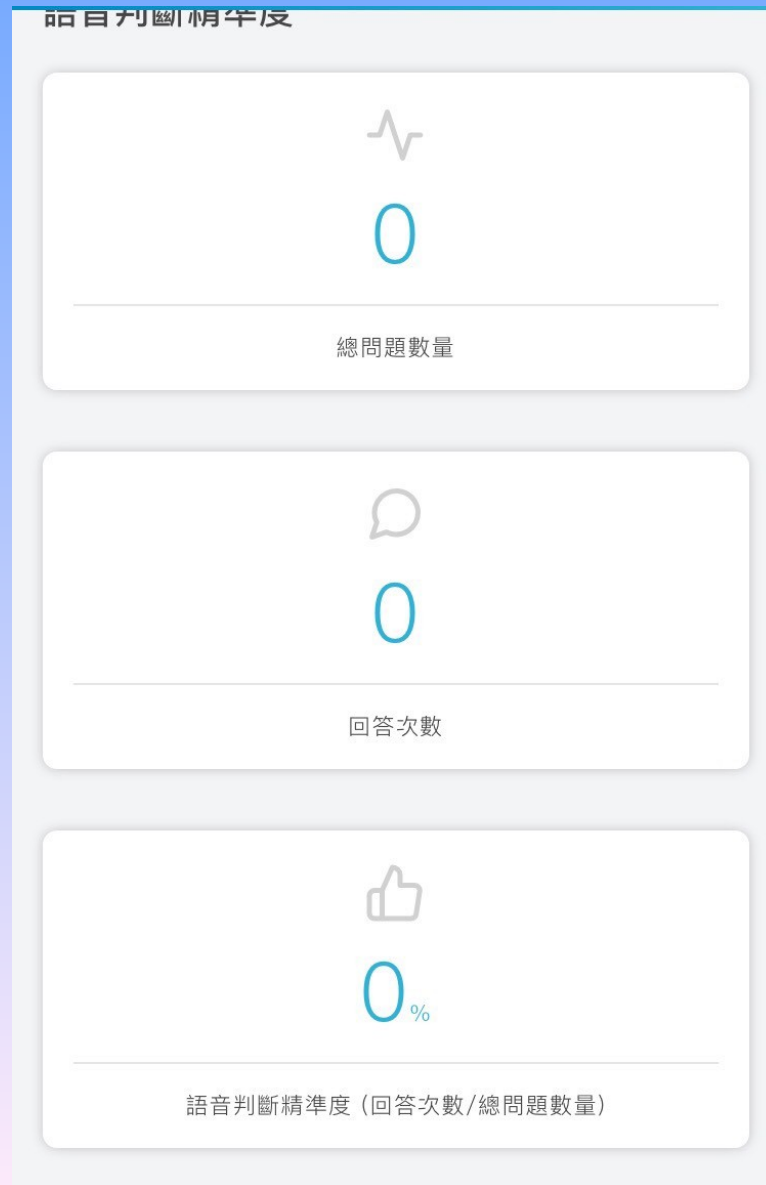

AI 人工智慧統計數據

各式功能統計數據